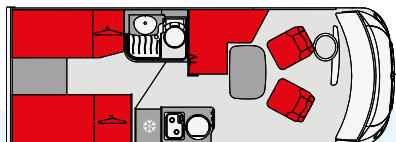

## Sonderangebot / Offre spéciale

Länge / longueur: 6,49 m  
Breite / largeur: 2,30 m  
Höhe / hauteur: 2,85 m

Lieferbar in der Version  
hohe Betten + Garage  
Disponibile en version  
lits hauts + garage