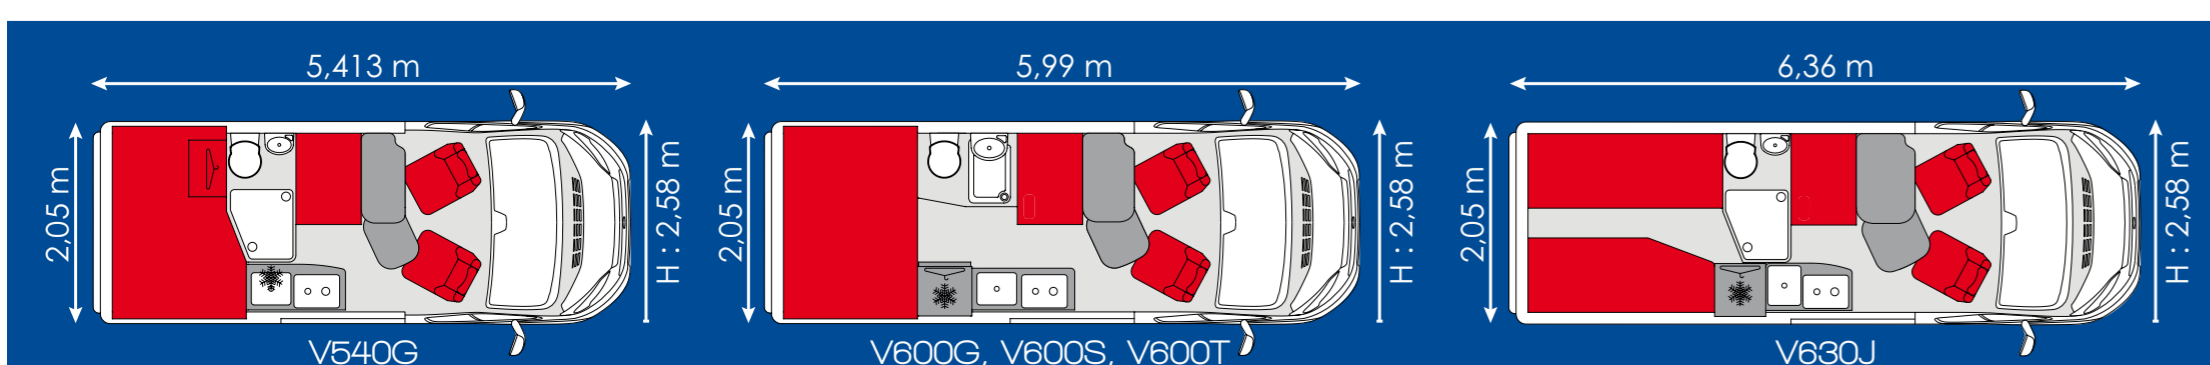

Sie sparen
Vous économisez CHF **8'409.-**
netto/net